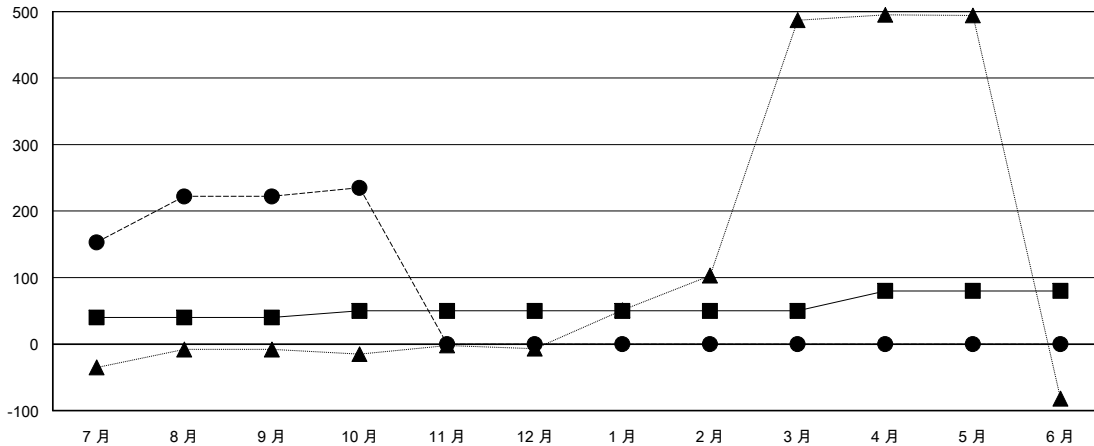

# MONTHLY MEMBERSHIP PROGRESS REPORT

District 300A3

Results as of: 10/31/2018

GMT: PEI-JEN CHEN

地點 REP OF CHINA

GMT憲章區

分會			
成果 2018-2019			
季	新分會目標	新會	會員流失的分會
7月/8月/9月	1	2	0
10月/11月/12月	0	0	0
1月/2月/3月	0	0	0
4月/5月/6月	1	0	0

位會員@每位須繳			
成果 2018-2019			
季	會員淨增長目標	實際會員增長數	實際退會會員 (包括轉會)
7月/8月/9月	40	273	19
10月/11月/12月	10	22	5
1月/2月/3月	0	0	0
4月/5月/6月	30	0	0

目標與實際新會累積

目標和實際會員累積

已取消的分會: 0

43 CLUBS OF 61 增添1位或以上的新會員

性別分佈

男 1,364 (55.63%)  
 女 1,088 (44.37%)  
 年度女性會員百分比目標: 60%