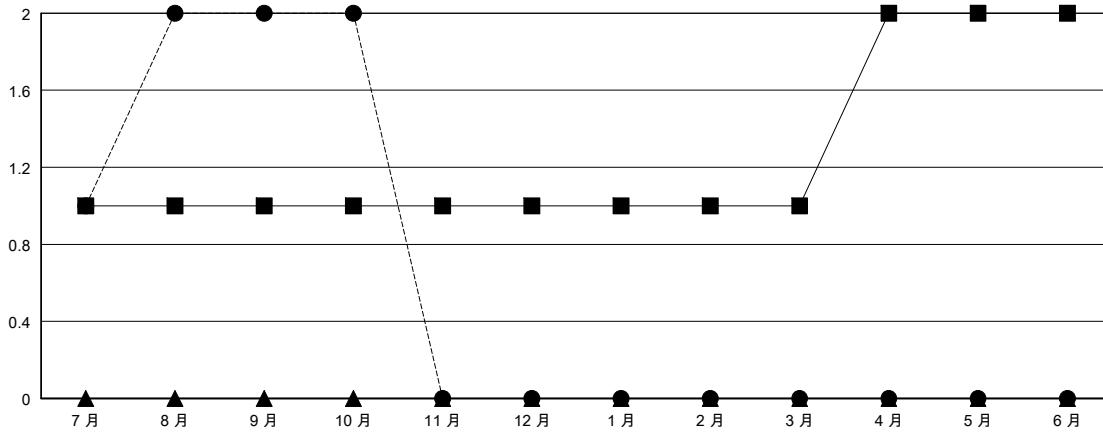

# MONTHLY MEMBERSHIP PROGRESS REPORT

District 300A3

Results as of: 10/31/2018

GMT: PEI-JEN CHEN

地點 REP OF CHINA

GMT憲章區

分會			
成果 2018-2019			
季	新分會目標	新會	會員流失的分會
7月/8月/9月	1	2	0
10月/11月/12月	0	0	0
1月/2月/3月	0	0	0
4月/5月/6月	1	0	0

位會員@每位須繳			
成果 2018-2019			
季	會員淨增長目標	實際會員增長數	實際退會會員 (包括轉會)
7月/8月/9月	40	273	19
10月/11月/12月	10	22	5
1月/2月/3月	0	0	0
4月/5月/6月	30	0	0

目標與實際新會累積

目標和實際會員累積

已取消的分會: 0

43 CLUBS OF 61 增添1位或以上的新會員

性別分佈

男 1,364 (55.63%)  
 女 1,088 (44.37%)  
 年度女性會員百分比目標: 60%